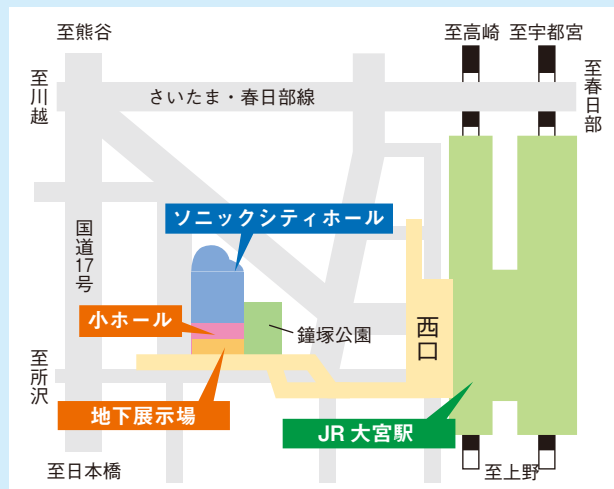

問い合わせ 埼玉県教育局県立学校部高校教育指導課産業教育担当

☎048-830-6769 FAX 048-830-4959

埼玉県産フェア

検索